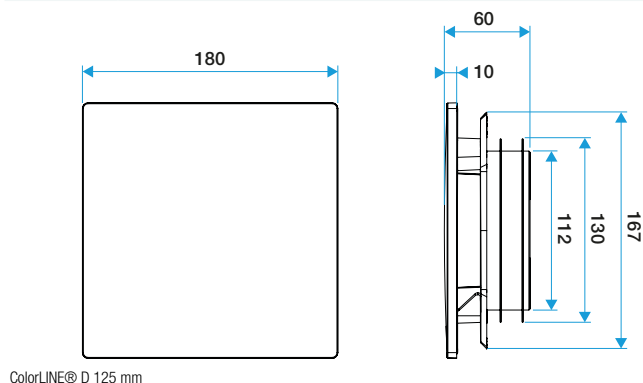

### Datos dimensionales

Código artículo	H (mm)	P (mm)	Ø conexión (mm)	I (mm)
11022165	180	10	80;125	180

ColorLINE® D 125 mm

ColorLINE® D 80 mm