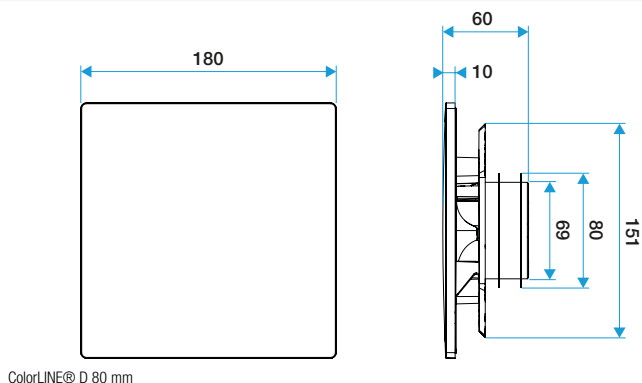

### Datos dimensionales

Código artículo	H (mm)	P (mm)	Ø conexión (mm)	I (mm)
11022165	180	10	80;125	180

ColorLINE® D 125 mm

ColorLINE® D 80 mm