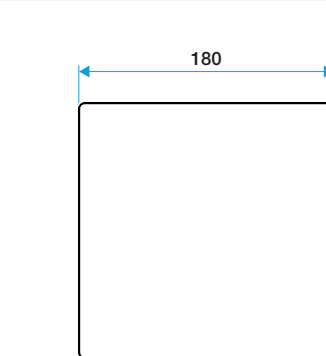

### Datos dimensionales

Código artículo	H (mm)	P (mm)	Ø conexión (mm)	I (mm)
11022166	180	10	80;125	180

ColorLINE® D 125 mm

ColorLINE® D 80 mm