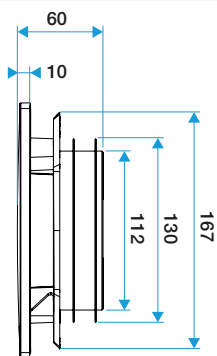

### Datos dimensionales

Código artículo	H (mm)	P (mm)	Ø conexión (mm)	I (mm)
11022166	180	10	80;125	180

ColorLINE® D 125 mm

ColorLINE® D 80 mm