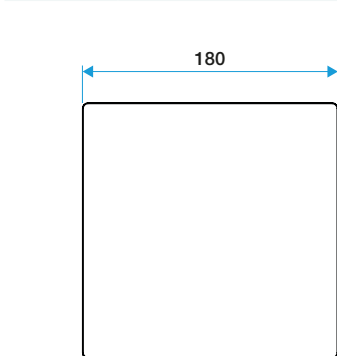

### Datos dimensionales

Código artículo	H (mm)	P (mm)	Ø conexión (mm)	I (mm)
11022166	180	10	80;125	180

ColorLINE® D 125 mm

ColorLINE® D 80 mm