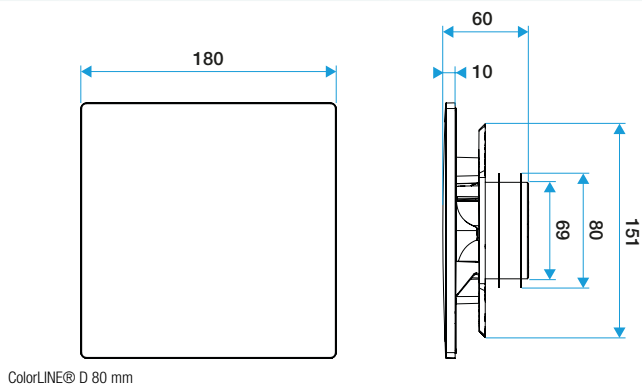

### Datos dimensionales

Código artículo	H (mm)	P (mm)	Ø conexión (mm)	l (mm)
11022167	180	10	80;125	180

ColorLINE® D 125 mm

ColorLINE® D 80 mm