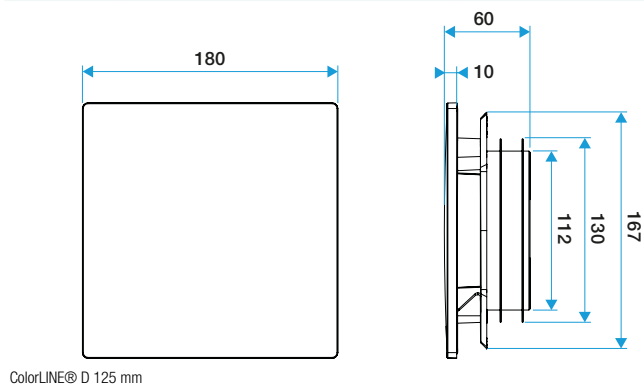

### Datos dimensionales

Código artículo	H (mm)	P (mm)	Ø conexión (mm)	l (mm)
11022167	180	10	80;125	180

ColorLINE® D 125 mm

ColorLINE® D 80 mm