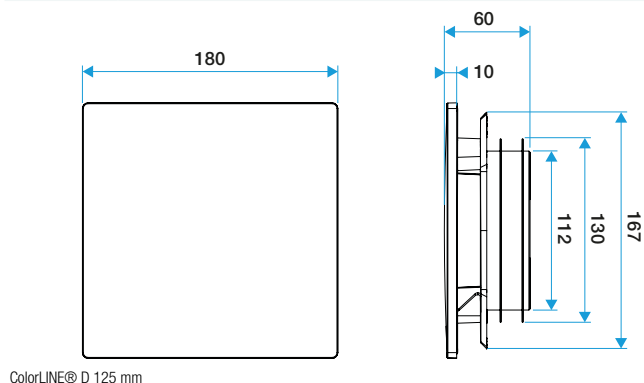

Rejilla de ventilación fija

11022161

Placa ColorLINE® - Crudo

Datos generales

Código artículo	Materia del aislante	Color
11022161	-	Crudo

Datos dimensionales

Código artículo	H (mm)	P (mm)	Ø conexión (mm)	I (mm)
11022161	180	10	80;125	180

ColorLINE® D 125 mm

ColorLINE® D 80 mm