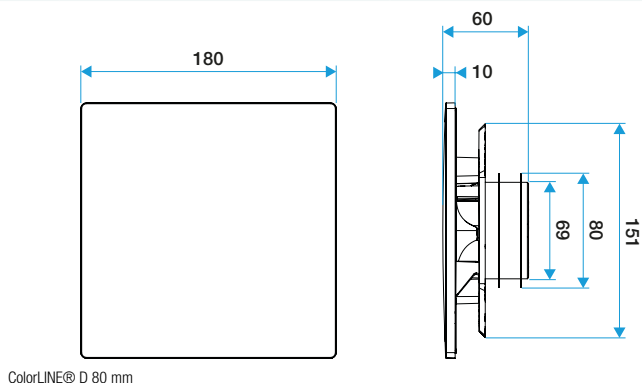

Características principales

- rejilla de ventilación ColorLINE® fija,
- funciona en extracción e impulsión (con módulo de regulación MR Aldes),
- existe en 2 diámetros: Ø80 mm y Ø125 mm,
- caudal Ø80 de 15 - 60 m³/h,
- caudal Ø125 de 45 - 135 m³/h,
- mantenimiento fácil.

Rejilla de ventilación fija

11022161

Placa ColorLINE® - Crudo

Datos generales

Código artículo	Materia del aislante	Color
11022161	-	Crudo

Datos dimensionales

Código artículo	H (mm)	P (mm)	Ø conexión (mm)	I (mm)
11022161	180	10	80;125	180

ColorLINE® D 125 mm

ColorLINE® D 80 mm