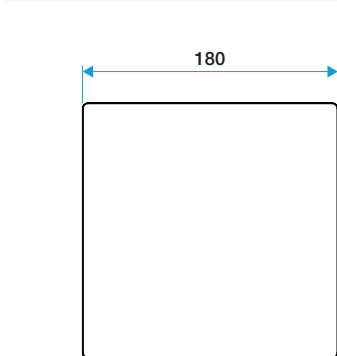

### Datos dimensionales

Código artículo	H (mm)	P (mm)	Ø conexión (mm)	I (mm)
11022168	180	10	80;125	180

ColorLINE® D 125 mm

ColorLINE® D 80 mm