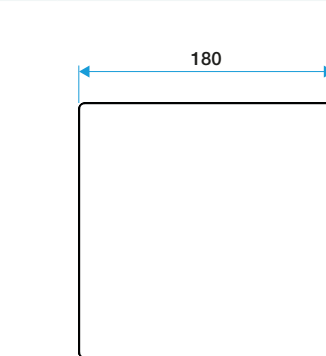

### Datos dimensionales

Código artículo	H (mm)	P (mm)	Ø conexión (mm)	I (mm)
11022168	180	10	80;125	180

ColorLINE® D 125 mm

ColorLINE® D 80 mm