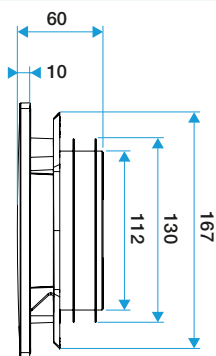

### Datos dimensionales

Código artículo	H (mm)	P (mm)	Ø conexión (mm)	I (mm)
11022168	180	10	80;125	180

ColorLINE® D 125 mm

ColorLINE® D 80 mm