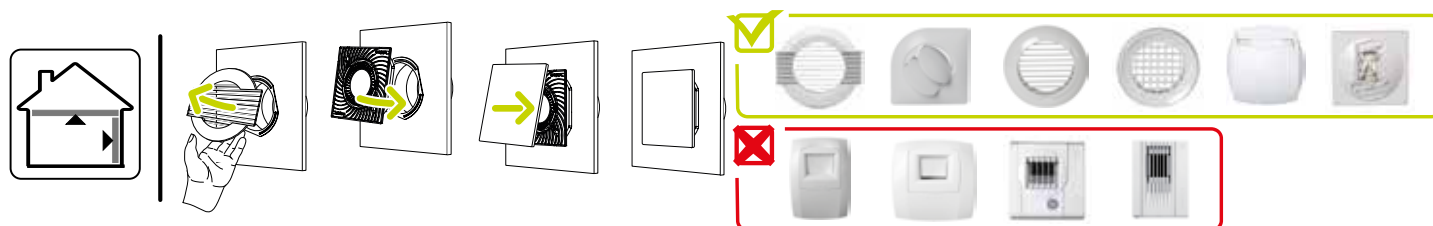

Características principales

- rejilla de ventilación ColorLINE® fija,
- funciona en extracción e impulsión (con módulo de regulación MR Aldes),
- existe en 2 diámetros: Ø80 mm y Ø125 mm,
- caudal Ø80 de 15 - 60 m³/h,
- caudal Ø125 de 45 - 135 m³/h,
- mantenimiento fácil.

11022160 Placa ColorLINE® - Gris Frío

Datos dimensionales

Código artículo	H (mm)	I (mm)	P (mm)	Ø conexión (mm)
11022160	180	180	10	80;125

ColorLINE® D 125 mm

ColorLINE® D 80 mm

Visual instalación 1

Instalación ColorLINE®