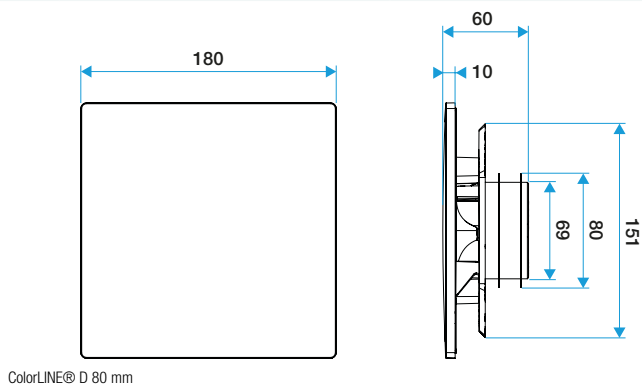

Características principales

- rejilla de ventilación ColorLINE® fija,
- funciona en extracción e impulsión (con módulo de regulación MR Aldes),
- existe en 2 diámetros: Ø80 mm y Ø125 mm,
- caudal Ø80 de 15 - 60 m³/h,
- caudal Ø125 de 45 - 135 m³/h,
- mantenimiento fácil.

Rejilla de ventilación fija

11022160

Placa ColorLINE® - Gris Frío

Datos generales

Código artículo	Materia del aislante	Color
11022160	-	Gris

Datos dimensionales

Código artículo	H (mm)	P (mm)	Ø conexión (mm)	I (mm)
11022160	180	10	80;125	180

ColorLINE® D 125 mm

ColorLINE® D 80 mm