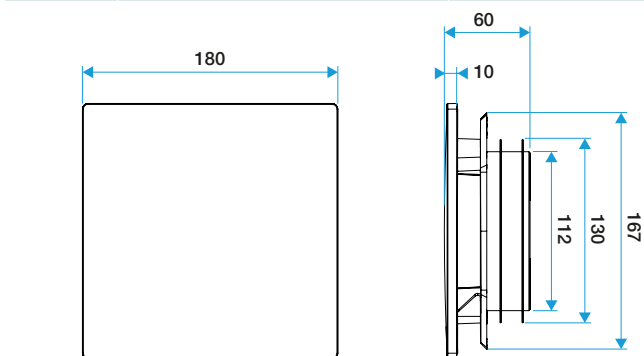

Montaje

- la rejilla de ventilación ColorLINE® se compone de dos partes desmontables: placa design de ABS y soporte de placa design con manguito doble junta de polipropileno,
- se adapta a todos los manguitos del mercado (Ø80 - de 70 a 78 mm y Ø125 - de 116 a 125 mm),
- placas design intercambiables en un clic,
- 1 única placa design sea cual sea el diámetro de la rejilla,
- difusión de aire ajustable gracias al deflector encajable sobre el soporte de placa (incluido),
- instalación pared o techo,
- compatible con Optiflex, Miniconducto y Algaine.

Argumentario referencia

Aplicación:

- Con 15 colores a elegir y 1 placa personalizable, la rejilla de ventilación universal ColorLINE® se instala en lugar de sus rejillas existentes

Descripción:

- Rejilla de ventilación ColorLINE® fija
- Placa design D180 mm; compatible con el soporte de placa 80 o 125 mm
- Colores: Gris Frío
- Dimensiones: 180x180 mm
- Compatible con todos los manguitos del mercado
- Instalación en pared o techo
- Funciona en extracción e impulsión*
- Aplicación: la realidad aumentada Aldes ColorLINE® permite previsualizar la integración de una rejilla ColorLINE® en una decoración interior
- Mantenimiento sencillo(*) con módulo de regulación MR Aldes

Características principales

- rejilla de ventilación ColorLINE® fija,
- funciona en extracción e impulsión (con módulo de regulación MR Aldes),
- existe en 2 diámetros: Ø80 mm y Ø125 mm,
- caudal Ø80 de 15 - 60 m³/h,
- caudal Ø125 de 45 - 135 m³/h,
- mantenimiento fácil.

11022160 Placa ColorLINE® - Gris Frío

Datos dimensionales

Código artículo	H (mm)	I (mm)	P (mm)	Ø conexión (mm)
11022160	180	180	10	80;125

ColorLINE® D 125 mm

ColorLINE® D 80 mm

Visual instalación 1

Instalación ColorLINE®