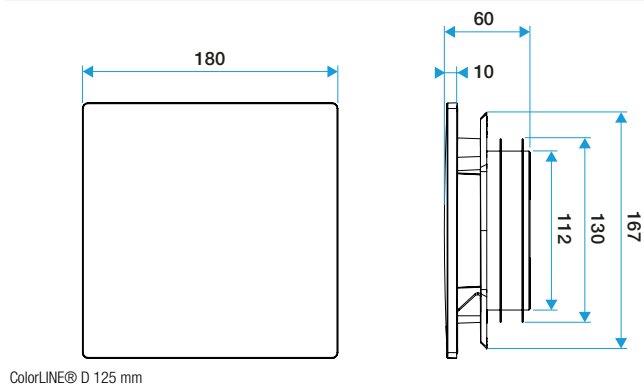

Rejilla de ventilación fija

11022160

Placa ColorLINE® - Gris Frío

Datos generales

Código artículo	Materia del aislante	Color
11022160	-	Gris

Datos dimensionales

Código artículo	H (mm)	P (mm)	Ø conexión (mm)	I (mm)
11022160	180	10	80;125	180

ColorLINE® D 125 mm

ColorLINE® D 80 mm