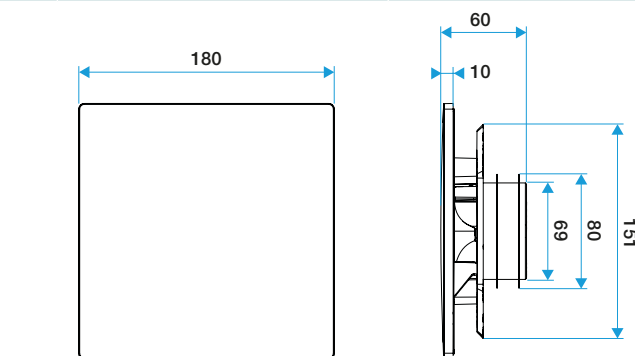

Montaje

- la rejilla de ventilación ColorLINE® se compone de dos partes desmontables: placa design de ABS y soporte de placa design con manguito doble junta de polipropileno,
- se adapta a todos los manguitos del mercado (Ø80 - de 70 a 78 mm y Ø125 - de 116 a 125 mm),
- placas design intercambiables en un clic,
- 1 única placa design sea cual sea el diámetro de la rejilla,
- difusión de aire ajustable gracias al deflector encajable sobre el soporte de placa (incluido),
- instalación pared o techo,
- compatible con Optiflex, Miniconducto y Algaine.

Características principales

- rejilla de ventilación ColorLINE® fija,
- funciona en extracción e impulsión (con módulo de regulación MR Aldes),
- existe en 2 diámetros: Ø80 mm y Ø125 mm,
- caudal Ø80 de 15 - 60 m³/h,
- caudal Ø125 de 45 - 135 m³/h,
- mantenimiento fácil.

11022160 Placa ColorLINE® - Gris Frío

Datos dimensionales

Código artículo	H (mm)	I (mm)	P (mm)	Ø conexión (mm)
11022160	180	180	10	80;125

ColorLINE® D 125 mm

ColorLINE® D 80 mm

Visual instalación 1

Instalación ColorLINE®