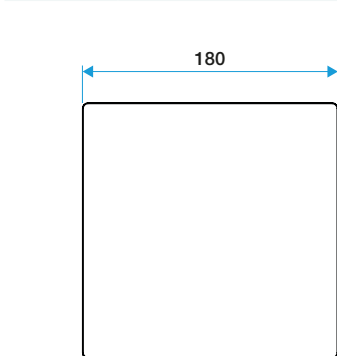

Rejilla de ventilación fija

11022169

Placa ColorLINE® - Madera Blanca

Datos generales

Código artículo	Materia del aislante	Color
11022169	-	Madera blanca

Datos dimensionales

Código artículo	H (mm)	P (mm)	Ø conexión (mm)	I (mm)
11022169	180	10	80;125	180

ColorLINE® D 125 mm

ColorLINE® D 80 mm