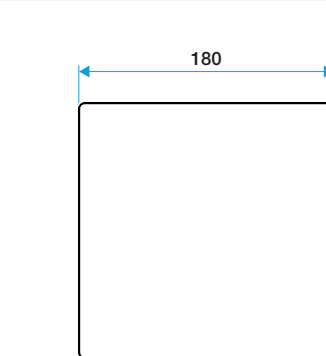

Rejilla de ventilación fija

11022169

Placa ColorLINE® - Madera Blanca

Datos generales

Código artículo	Materia del aislante	Color
11022169	-	Madera blanca

Datos dimensionales

Código artículo	H (mm)	P (mm)	Ø conexión (mm)	I (mm)
11022169	180	10	80;125	180

ColorLINE® D 125 mm

ColorLINE® D 80 mm