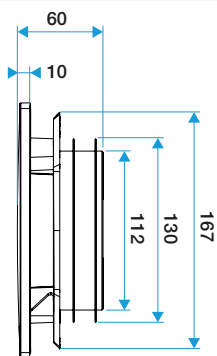

Características principales

- rejilla de ventilación ColorLINE® fija,
- funciona en extracción e impulsión (con módulo de regulación MR Aldes),
- existe en 2 diámetros: Ø80 mm y Ø125 mm,
- caudal Ø80 de 15 - 60 m³/h,
- caudal Ø125 de 45 - 135 m³/h,
- mantenimiento fácil.

Rejilla de ventilación fija

11022169

Placa ColorLINE® - Madera Blanca

Datos generales

Código artículo	Materia del aislante	Color
11022169	-	Madera blanca

Datos dimensionales

Código artículo	H (mm)	P (mm)	Ø conexión (mm)	I (mm)
11022169	180	10	80;125	180

ColorLINE® D 125 mm

ColorLINE® D 80 mm