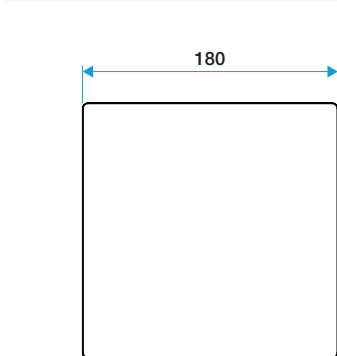

Rejilla de ventilación fija

11022164

Placa ColorLINE® - Paprika

Datos generales

Código artículo	Materia del aislante	Color
11022164	-	Paprika

Datos dimensionales

Código artículo	H (mm)	P (mm)	Ø conexión (mm)	I (mm)
11022164	180	10	80;125	180

ColorLINE® D 125 mm

ColorLINE® D 80 mm