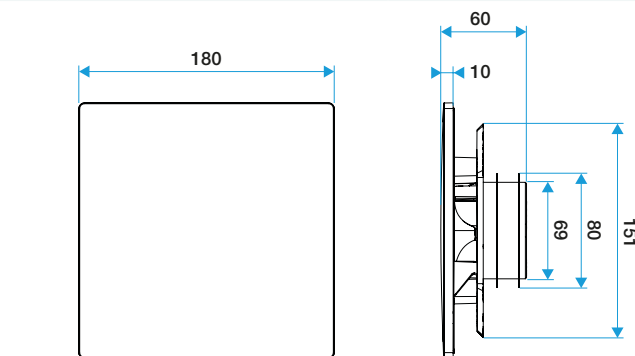

Características principales

- rejilla de ventilación ColorLINE® fija,
- funciona en extracción e impulsión (con módulo de regulación MR Aldes),
- existe en 2 diámetros: Ø80 mm y Ø125 mm,
- caudal Ø80 de 15 - 60 m³/h,
- caudal Ø125 de 45 - 135 m³/h,
- mantenimiento fácil.

Rejilla de ventilación fija

11022164

Placa ColorLINE® - Paprika

Datos generales

Código artículo	Materia del aislante	Color
11022164	-	Paprika

Datos dimensionales

Código artículo	H (mm)	P (mm)	Ø conexión (mm)	I (mm)
11022164	180	10	80;125	180

ColorLINE® D 125 mm

ColorLINE® D 80 mm