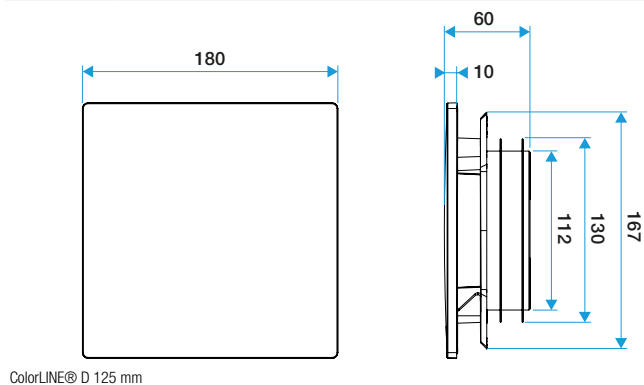

Rejilla de ventilación fija

11022173

Placa ColorLINE® - Titanio

Datos generales

Código artículo	Materia del aislante	Color
11022173	-	Titanio

Datos dimensionales

Código artículo	H (mm)	P (mm)	Ø conexión (mm)	I (mm)
11022173	180	10	80;125	180

ColorLINE® D 125 mm

ColorLINE® D 80 mm