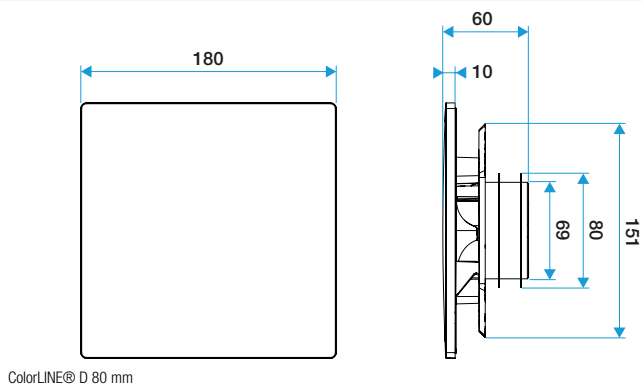

Características principales

- rejilla de ventilación ColorLINE® fija,
- funciona en extracción e impulsión (con módulo de regulación MR Aldes),
- existe en 2 diámetros: Ø80 mm y Ø125 mm,
- caudal Ø80 de 15 - 60 m³/h,
- caudal Ø125 de 45 - 135 m³/h,
- mantenimiento fácil.

Rejilla de ventilación fija

11022173

Placa ColorLINE® - Titanio

Datos generales

Código artículo	Materia del aislante	Color
11022173	-	Titanio

Datos dimensionales

Código artículo	H (mm)	P (mm)	Ø conexión (mm)	I (mm)
11022173	180	10	80;125	180

ColorLINE® D 125 mm

ColorLINE® D 80 mm