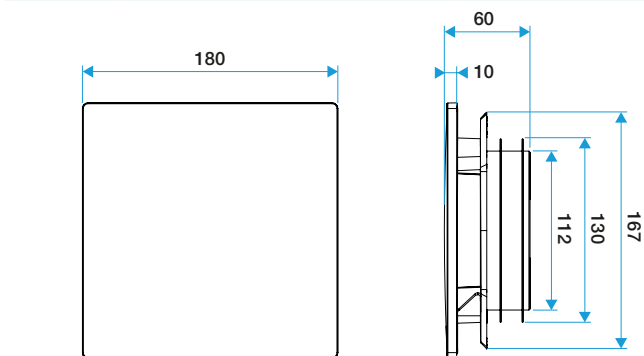

### Datos dimensionales

Código artículo	H (mm)	P (mm)	Ø conexión (mm)	I (mm)
11022162	180	10	80;125	180

ColorLINE® D 125 mm

ColorLINE® D 80 mm