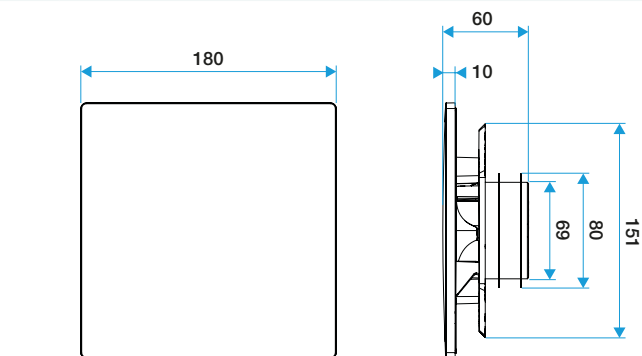

### Datos dimensionales

Código artículo	H (mm)	P (mm)	Ø conexión (mm)	I (mm)
11022162	180	10	80;125	180

ColorLINE® D 125 mm

ColorLINE® D 80 mm