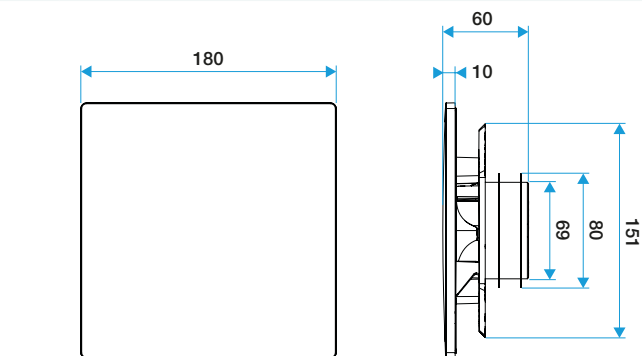

Características principales

- rejilla de ventilación ColorLINE® fija,
- funciona en extracción e impulsión (con módulo de regulación MR Aldes),
- existe en 2 diámetros: Ø80 mm y Ø125 mm,
- caudal Ø80 de 15 - 60 m³/h,
- caudal Ø125 de 45 - 135 m³/h,
- mantenimiento fácil.

Rejilla de ventilación fija

11022174

Placa ColorLINE® - Transparente

Datos generales

Código artículo	Materia del aislante	Color
11022174	-	Personalizable

Datos dimensionales

Código artículo	H (mm)	P (mm)	Ø conexión (mm)	I (mm)
11022174	180	10	80;125	180

ColorLINE® D 125 mm

ColorLINE® D 80 mm