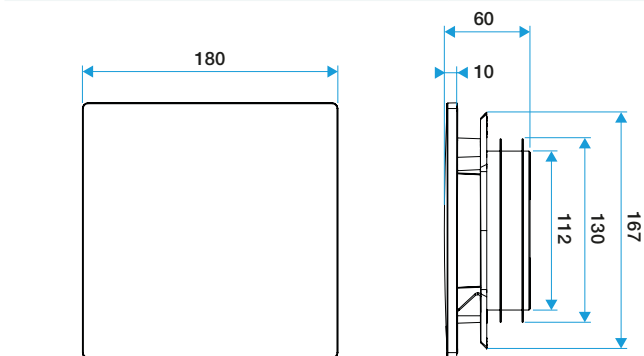

Características principales

- rejilla de ventilación ColorLINE® fija,
- funciona en extracción e impulsión (con módulo de regulación MR Aldes),
- existe en 2 diámetros: Ø80 mm y Ø125 mm,
- caudal Ø80 de 15 - 60 m³/h,
- caudal Ø125 de 45 - 135 m³/h,
- mantenimiento fácil.

Rejilla de ventilación fija

11022174

Placa ColorLINE® - Transparente

Datos generales

Código artículo	Materia del aislante	Color
11022174	-	Personalizable

Datos dimensionales

Código artículo	H (mm)	P (mm)	Ø conexión (mm)	I (mm)
11022174	180	10	80;125	180

ColorLINE® D 125 mm

ColorLINE® D 80 mm