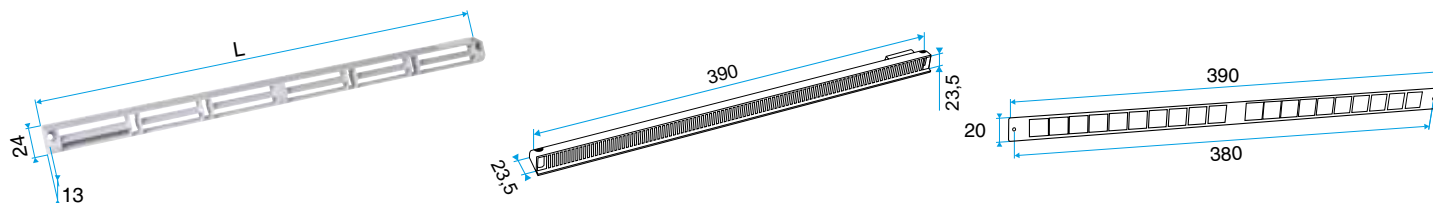

Campos de aplicación

Hábitat residencial colectivo, Hábitat residencial individual, Obra nueva, Rehabilitación

Montaje

- la viserilla carpintería está colocada por el lado exterior y atornillada con 2 tornillos.

Descripción:

- Dimensiones: 390 × 20 × 380 mm
- Compatible con entradas de aire: Mini EMMA, EMMA, Mini EA, EA, ELLIA, EHB², EHL, EAI
- Color blanco

Características principales

- existe en diferentes colores.

Datos generales

Código artículo	Materia del aislante	Color
11011413	-	Blanco

Entrada de aire

11011413 Pletina larga - Blanco

Datos dimensionales

Código artículo	H (mm)	L (mm)	I (mm)
11011413	20	390	20

Viserilla de carpintería L=390 mm; miniviserilla L=287 mm

APP L= 390 mm; Mini APP L=290 mm

Pletina

Viserilla limitadora