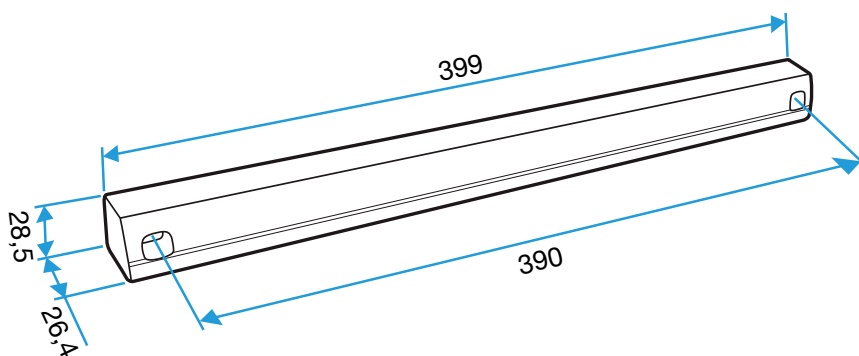

Descripción:

- Dimensiones: 390 × 20 × 380 mm
- Compatible con entradas de aire: Mini EMMA, EMMA, Mini EA, EA, ELLIA, EHB², EHL, EAI
- Color blanco

Características principales

- existe en diferentes colores.

Datos generales

Código artículo	Materia del aislante	Color
11011413	-	Blanco

Entrada de aire

11011413 Pletina larga - Blanco

Datos dimensionales

Código artículo	H (mm)	L (mm)	I (mm)
11011413	20	390	20

Viserilla de carpintería L=390 mm; miniviserilla L=287 mm

APP L= 390 mm; Mini APP L=290 mm

Pletina

Viserilla limitadora