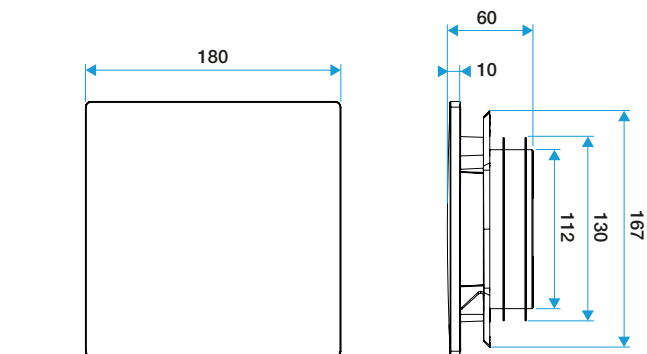

### Datos dimensionales

Código artículo	H (mm)	P (mm)	Ø conexión (mm)	l (mm)
11022159	180	60	125	180

ColorLINE® D 125 mm

ColorLINE® D 80 mm