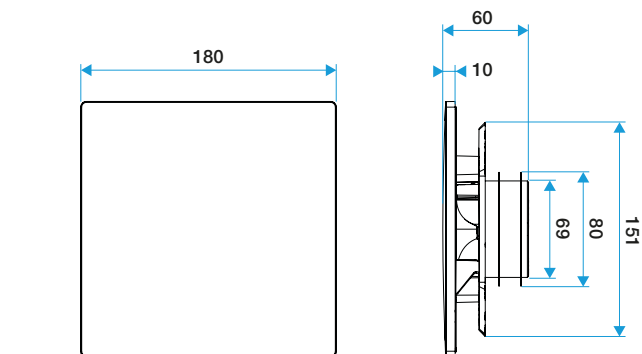

### Datos dimensionales

Código artículo	H (mm)	P (mm)	Ø conexión (mm)	l (mm)
11022159	180	60	125	180

ColorLINE® D 125 mm

ColorLINE® D 80 mm