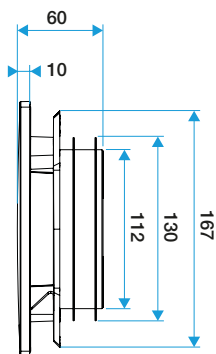

Argumentario referencia

Soporte para placa ColorLINE® D80.

- Colores: Blanco copo Compatible con todos los manguitos del mercado Ø80 de 70 a 78 mm

Características principales

- rejilla de ventilación ColorLINE® fija,
- funciona en extracción e impulsión (con módulo de regulación MR Aldes),
- existe en 2 diámetros: Ø80 mm y Ø125 mm,
- caudal Ø80 de 15 - 60 m³/h,
- caudal Ø125 de 45 - 135 m³/h,
- mantenimiento fácil.

Datos dimensionales

Código artículo	H (mm)	P (mm)	Ø conexión (mm)	l (mm)
11022158	180	60	80	180

ColorLINE® D 125 mm

ColorLINE® D 80 mm

Datos aerólicos

Código artículo	Caudal (m3/h)
11022158	15/60