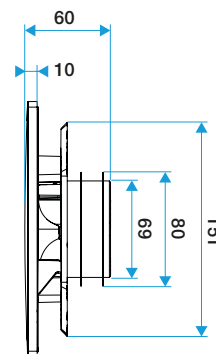

Datos dimensionales

Código artículo	H (mm)	P (mm)	Ø conexión (mm)	l (mm)
11022158	180	60	80	180

ColorLINE® D 125 mm

ColorLINE® D 80 mm

Datos aerólicos

Código artículo	Caudal (m3/h)
11022158	15/60