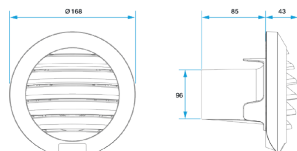

Entrada de aire

11014261

Viserilla EHT²/EFT² D100 BlancoAuvent EHT²-EFT² BlancEncombremet Auvent EHT²-EFT²**Descripción**

Estos accesorios permiten el montaje de las entradas de aire en todas las configuraciones, tanto en obra nueva como en rehabilitación.

Campos de aplicación

Hábitat residencial colectivo, Hábitat residencial individual, Obra nueva, Rehabilitación

Montaje

0

Características principales

0

Datos dimensionales

Código artículo	H (mm)	L (mm)	P (mm)
11014261	168	168	43