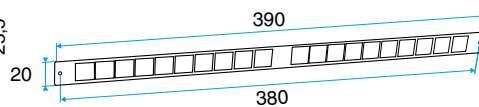

Campos de aplicación

Hábitat residencial colectivo, Hábitat residencial individual, Obra nueva, Rehabilitación

Montaje

- la viserilla carpintería está colocada por el lado exterior y atornillada con 2 tornillos.

Argumentario referencia

- Instaladas en el lado exterior de la carpintería, las viserillas permiten evitar la penetración de agua por la entrada de aire, al mismo tiempo que aseguran las prestaciones aeráulicas y acústicas de esta.
- La viserilla limitadora se recomienda para las zonas expuestas al viento en que la persiana situada en el interior de la viserilla puede limitar el impacto del viento y del caudal impulsado.
- La APP y la Mini APP son viserillas que cubren más y aseguran una función antimosquitos. La APP se adapta a las entradas de aire estándar y la Mini APP se adapta a las entradas de aire pequeñas (Mini EMMA y Mini EA).
- La pletina larga permite sustituir la viserilla estándar cuando sus dimensiones no resultan convenientes (ventanal corredero, etc.).

Características principales

- existe en diferentes colores.

Datos generales

Código artículo	Materia del aislante	Color
11011814	-	Marrón

Entrada de aire

11011814

Viserilla carpintería - Marrón

Datos dimensionales

Código artículo	H (mm)	L (mm)	I (mm)
11011814	24	390	13

Viserilla de carpintería L=390 mm; miniviserilla L=287 mm

APP L= 390 mm; Mini APP L=290 mm

Pletina

Viserilla limitadora