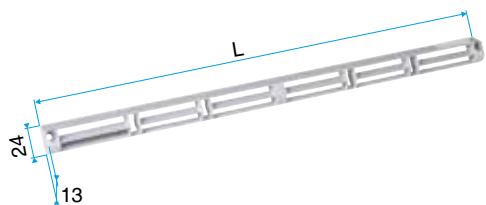

Entrada de aire

11011814

Viserilla carpintería - Marrón

Auvent menuiserie Marron

Descripción producto

- La viserilla de carpintería permite evitar la penetración de agua por la entrada de aire, al mismo tiempo que garantiza las prestaciones aeráulicas y acústicas de esta.
- La APP y la Mini APP son viserillas que cubren más y aseguran una función antimosquitos. La APP se adapta a las entradas de aire estándar y la Mini APP se adapta a las entradas de aire pequeñas (Mini EMMA y Mini EA).
- La pletina larga permite sustituir la viserilla estándar cuando sus dimensiones no resultan convenientes (ventanal corredero, etc.).
- La viserilla limitadora se recomienda para las zonas expuestas al viento. Una persiana ubicada en el interior de la viserilla permite limitar el impacto del viento y del caudal impulsado.

Argumentario referencia

- Instaladas en el lado exterior de la carpintería, las viserillas permiten evitar la penetración de agua por la entrada de aire, al mismo tiempo que aseguran las prestaciones aeráulicas y acústicas de esta.
- La viserilla limitadora se recomienda para las zonas expuestas al viento en que la persiana situada en el interior de la viserilla puede limitar el impacto del viento y del caudal impulsado.
- La APP y la Mini APP son viserillas que cubren más y aseguran una función antimosquitos. La APP se adapta a las entradas de aire estándar y la Mini APP se adapta a las entradas de aire pequeñas (Mini EMMA y Mini EA).
- La pletina larga permite sustituir la viserilla estándar cuando sus dimensiones no resultan convenientes (ventanal corredero, etc.).

Características principales

- existe en diferentes colores.

Datos generales

Código artículo	Materia del aislante	Color
11011814	-	Marrón

Entrada de aire

11011814

Viserilla carpintería - Marrón

Datos dimensionales

Código artículo	H (mm)	L (mm)	I (mm)
11011814	24	390	13

Viserilla de carpintería L=390 mm; miniviserilla L=287 mm

APP L= 390 mm; Mini APP L=290 mm

Pletina

Viserilla limitadora