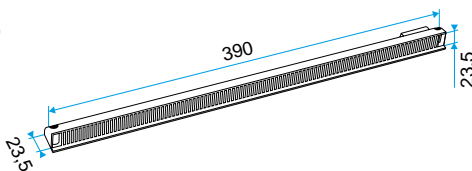

Campos de aplicación

Hábitat residencial colectivo, Hábitat residencial individual, Obra nueva, Rehabilitación

Montaje

- la viserilla carpintería está colocada por el lado exterior y atornillada con 2 tornillos.

Argumentario referencia

- Instaladas en el lado exterior de la carpintería, las viserillas permiten evitar la penetración de agua por la entrada de aire, al mismo tiempo que aseguran las prestaciones aeráulicas y acústicas de esta.
- La viserilla limitadora se recomienda para las zonas expuestas al viento en que la persiana situada en el interior de la viserilla puede limitar el impacto del viento y del caudal impulsado.
- La APP y la Mini APP son viserillas que cubren más y aseguran una función antimosquitos. La APP se adapta a las entradas de aire estándar y la Mini APP se adapta a las entradas de aire pequeñas (Mini EMMA y Mini EA).
- La pletina larga permite sustituir la viserilla estándar cuando sus dimensiones no resultan convenientes (ventanal corredero, etc.).

Características principales

- existe en diferentes colores.

Datos generales

Código artículo	Materia del aislante	Color
11011814	-	Marrón

Entrada de aire

11011814

Viserilla carpintería - Marrón

Datos dimensionales

Código artículo	H (mm)	L (mm)	I (mm)
11011814	24	390	13

Viserilla de carpintería L=390 mm; miniviserilla L=287 mm

APP L= 390 mm; Mini APP L=290 mm

Pletina

Viserilla limitadora