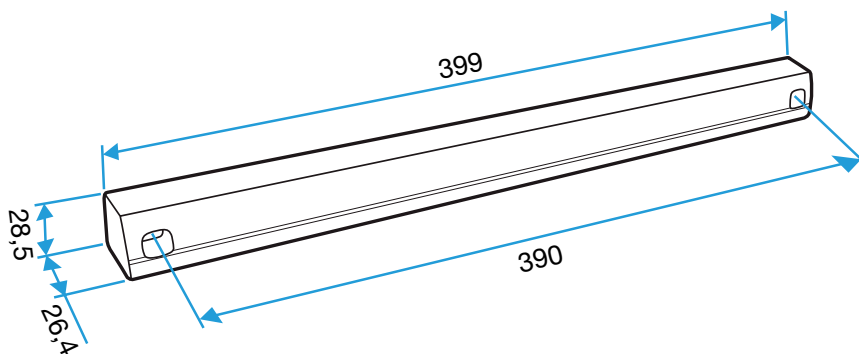

Campos de aplicación

Hábitat residencial colectivo, Hábitat residencial individual, Obra nueva, Rehabilitación

Montaje

- la viserilla carpintería está colocada por el lado exterior y atornillada con 2 tornillos.

Argumentario referencia

- Instaladas en el lado exterior de la carpintería, las viserillas permiten evitar la penetración de agua por la entrada de aire, al mismo tiempo que aseguran las prestaciones aeráulicas y acústicas de esta.
- La viserilla limitadora se recomienda para las zonas expuestas al viento en que la persiana situada en el interior de la viserilla puede limitar el impacto del viento y del caudal impulsado.
- La APP y la Mini APP son viserillas que cubren más y aseguran una función antimosquitos. La APP se adapta a las entradas de aire estándar y la Mini APP se adapta a las entradas de aire pequeñas (Mini EMMA y Mini EA).
- La pletina larga permite sustituir la viserilla estándar cuando sus dimensiones no resultan convenientes (ventanal corredero, etc.).

Características principales

- existe en diferentes colores.

Datos generales

Código artículo	Materia del aislante	Color
11011814	-	Marrón

Entrada de aire

11011814

Viserilla carpintería - Marrón

Datos dimensionales

Código artículo	H (mm)	L (mm)	I (mm)
11011814	24	390	13

Viserilla de carpintería L=390 mm; miniviserilla L=287 mm

APP L= 390 mm; Mini APP L=290 mm

Pletina

Viserilla limitadora