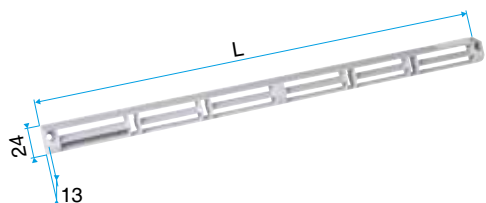

Argumentario referencia

- Instaladas en el lado exterior de la carpintería, las viserillas permiten evitar la penetración de agua por la entrada de aire, al mismo tiempo que aseguran las prestaciones aerúlicas y acústicas de esta.
- La viserilla limitadora se recomienda para las zonas expuestas al viento en que la persiana situada en el interior de la viserilla puede limitar el impacto del viento y del caudal impulsado.
- La APP y la Mini APP son viserillas que cubren más y aseguran una función antimosquitos. La APP se adapta a las entradas de aire estándar y la Mini APP se adapta a las entradas de aire pequeñas (Mini EMMA y Mini EA).
- La pletina larga permite sustituir la viserilla estándar cuando sus dimensiones no resultan convenientes (ventanal corredero, etc.).

Características principales

- existe en diferentes colores.

Datos generales

Código artículo	Color
11011901	Blanco

Entrada de aire

11011901

Viserilla carpintería antilluvia APP - Blanco

Datos dimensionales

Código artículo	H (mm)	I (mm)	L (mm)
11011901	23,5	23,5	390

Viserilla de carpintería L=390 mm; miniviserilla L=287 mm

APP L= 390 mm; Mini APP L=290 mm

Pletina

Viserilla limitadora