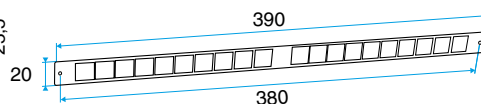

Campos de aplicación

Hábitat residencial colectivo, Hábitat residencial individual, Obra nueva, Rehabilitación

Montaje

- la viserilla carpintería está colocada por el lado exterior y atornillada con 2 tornillos.

Argumentario referencia

- Instaladas en el lado exterior de la carpintería, las viserillas permiten evitar la penetración de agua por la entrada de aire, al mismo tiempo que aseguran las prestaciones aerúlicas y acústicas de esta.
- La viserilla limitadora se recomienda para las zonas expuestas al viento en que la persiana situada en el interior de la viserilla puede limitar el impacto del viento y del caudal impulsado.
- La APP y la Mini APP son viserillas que cubren más y aseguran una función antimosquitos. La APP se adapta a las entradas de aire estándar y la Mini APP se adapta a las entradas de aire pequeñas (Mini EMMA y Mini EA).
- La pletina larga permite sustituir la viserilla estándar cuando sus dimensiones no resultan convenientes (ventanal corredero, etc.).

Características principales

- existe en diferentes colores.

Datos generales

Código artículo	Color
11011901	Blanco

Entrada de aire

11011901

Viserilla carpintería antilluvia APP - Blanco

Datos dimensionales

Código artículo	H (mm)	I (mm)	L (mm)
11011901	23,5	23,5	390

Viserilla de carpintería L=390 mm; miniviserilla L=287 mm

APP L= 390 mm; Mini APP L=290 mm

Pletina

Viserilla limitadora