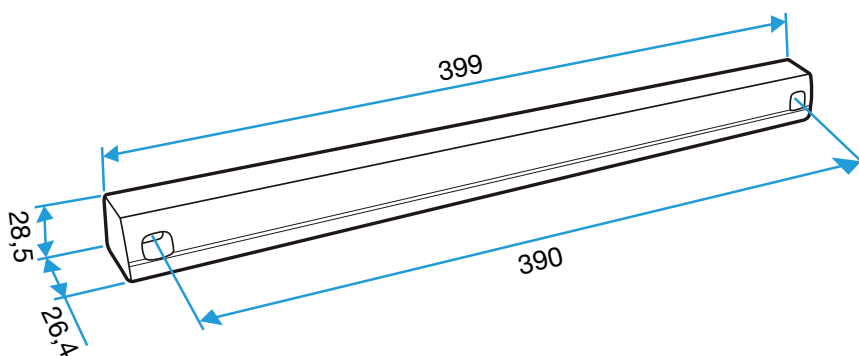

Argumentario referencia

- Instaladas en el lado exterior de la carpintería, las viserillas permiten evitar la penetración de agua por la entrada de aire, al mismo tiempo que aseguran las prestaciones aerúlicas y acústicas de esta.
- La viserilla limitadora se recomienda para las zonas expuestas al viento en que la persiana situada en el interior de la viserilla puede limitar el impacto del viento y del caudal impulsado.
- La APP y la Mini APP son viserillas que cubren más y aseguran una función antimosquitos. La APP se adapta a las entradas de aire estándar y la Mini APP se adapta a las entradas de aire pequeñas (Mini EMMA y Mini EA).
- La pletina larga permite sustituir la viserilla estándar cuando sus dimensiones no resultan convenientes (ventanal corredero, etc.).

Características principales

- existe en diferentes colores.

Datos generales

Código artículo	Color
11011901	Blanco

Entrada de aire

11011901

Viserilla carpintería antilluvia APP - Blanco

Datos dimensionales

Código artículo	H (mm)	I (mm)	L (mm)
11011901	23,5	23,5	390

Viserilla de carpintería L=390 mm; miniviserilla L=287 mm

APP L= 390 mm; Mini APP L=290 mm

Pletina

Viserilla limitadora