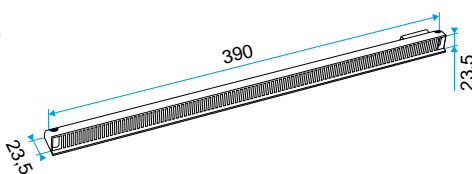

Campos de aplicación

Hábitat residencial colectivo, Hábitat residencial individual, Obra nueva, Rehabilitación

Montaje

- la viserilla carpintería está colocada por el lado exterior y atornillada con 2 tornillos.

Argumentario referencia

- Instaladas en el lado exterior de la carpintería, las viserillas permiten evitar la penetración de agua por la entrada de aire, al mismo tiempo que aseguran las prestaciones aerúlicas y acústicas de esta.
- La viserilla limitadora se recomienda para las zonas expuestas al viento en que la persiana situada en el interior de la viserilla puede limitar el impacto del viento y del caudal impulsado.
- La APP y la Mini APP son viserillas que cubren más y aseguran una función antimosquitos. La APP se adapta a las entradas de aire estándar y la Mini APP se adapta a las entradas de aire pequeñas (Mini EMMA y Mini EA).
- La pletina larga permite sustituir la viserilla estándar cuando sus dimensiones no resultan convenientes (ventanal corredero, etc.).

Características principales

- existe en diferentes colores.

Datos generales

Código artículo	Color
11011901	Blanco

Entrada de aire

11011901

Viserilla carpintería antilluvia APP - Blanco

Datos dimensionales

Código artículo	H (mm)	I (mm)	L (mm)
11011901	23,5	23,5	390

Viserilla de carpintería L=390 mm; miniviserilla L=287 mm

APP L= 390 mm; Mini APP L=290 mm

Pletina

Viserilla limitadora