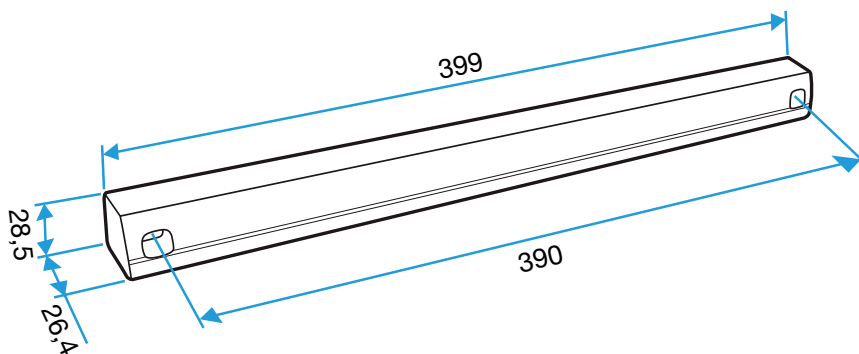

Entrada de aire

11011274

Viserilla de carpintería - Roble claro

Viserilla carpintería estándar

Descripción producto

- La viserilla de carpintería permite evitar la penetración de agua por la entrada de aire, al mismo tiempo que garantiza las prestaciones aerúlicas y acústicas de esta.
- La APP y la Mini APP son viserillas que cubren más y aseguran una función antimosquitos. La APP se adapta a las entradas de aire estándar y la Mini APP se adapta a las entradas de aire pequeñas (Mini EMMA y Mini EA).
- La pletina larga permite sustituir la viserilla estándar cuando sus dimensiones no resultan convenientes (ventanal corredero, etc.).
- La viserilla limitadora se recomienda para las zonas expuestas al viento. Una persiana ubicada en el interior de la viserilla permite limitar el impacto del viento y del caudal impulsado.

Argumentario referencia

- Instaladas en el lado exterior de la carpintería, las viserillas permiten evitar la penetración de agua por la entrada de aire, al mismo tiempo que aseguran las prestaciones aerúlicas y acústicas de esta.
- La viserilla limitadora se recomienda para las zonas expuestas al viento en que la persiana situada en el interior de la viserilla puede limitar el impacto del viento y del caudal impulsado.
- La APP y la Mini APP son viserillas que cubren más y aseguran una función antimosquitos. La APP se adapta a las entradas de aire estándar y la Mini APP se adapta a las entradas de aire pequeñas (Mini EMMA y Mini EA).
- La pletina larga permite sustituir la viserilla estándar cuando sus dimensiones no resultan convenientes (ventanal corredero, etc.).

Características principales

- existe en diferentes colores.

Datos generales

Código artículo	Color
11011274	Roble claro

Entrada de aire

11011274

Viserilla de carpintería - Roble claro

Datos dimensionales

Código artículo	H (mm)	I (mm)	L (mm)
11011274	24	13	390

Viserilla de carpintería L=390 mm; miniviserilla L=287 mm

APP L= 390 mm; Mini APP L=290 mm

Pletina

Viserilla limitadora