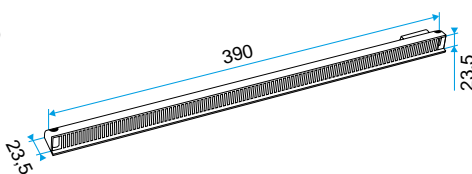

Entrada de aire

11011274

Viserilla de carpintería - Roble claro

Viserilla carpintería estándar

Descripción producto

- La viserilla de carpintería permite evitar la penetración de agua por la entrada de aire, al mismo tiempo que garantiza las prestaciones aerúlicas y acústicas de esta.
- La APP y la Mini APP son viserillas que cubren más y aseguran una función antimosquitos. La APP se adapta a las entradas de aire estándar y la Mini APP se adapta a las entradas de aire pequeñas (Mini EMMA y Mini EA).
- La pletina larga permite sustituir la viserilla estándar cuando sus dimensiones no resultan convenientes (ventanal corredero, etc.).
- La viserilla limitadora se recomienda para las zonas expuestas al viento. Una persiana ubicada en el interior de la viserilla permite limitar el impacto del viento y del caudal impulsado.

Argumentario referencia

- Instaladas en el lado exterior de la carpintería, las viserillas permiten evitar la penetración de agua por la entrada de aire, al mismo tiempo que aseguran las prestaciones aerúlicas y acústicas de esta.
- La viserilla limitadora se recomienda para las zonas expuestas al viento en que la persiana situada en el interior de la viserilla puede limitar el impacto del viento y del caudal impulsado.
- La APP y la Mini APP son viserillas que cubren más y aseguran una función antimosquitos. La APP se adapta a las entradas de aire estándar y la Mini APP se adapta a las entradas de aire pequeñas (Mini EMMA y Mini EA).
- La pletina larga permite sustituir la viserilla estándar cuando sus dimensiones no resultan convenientes (ventanal corredero, etc.).

Características principales

- existe en diferentes colores.

Datos generales

Código artículo	Color
11011274	Roble claro

Entrada de aire

11011274

Viserilla de carpintería - Roble claro

Datos dimensionales

Código artículo	H (mm)	I (mm)	L (mm)
11011274	24	13	390

Viserilla de carpintería L=390 mm; miniviserilla L=287 mm

APP L= 390 mm; Mini APP L=290 mm

Pletina

Viserilla limitadora