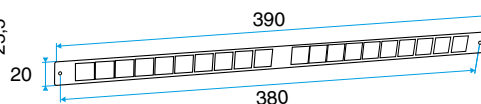

Entrada de aire

11011274

Viserilla de carpintería - Roble claro

Viserilla carpintería estándar

Descripción producto

- La viserilla de carpintería permite evitar la penetración de agua por la entrada de aire, al mismo tiempo que garantiza las prestaciones aerúlicas y acústicas de esta.
- La APP y la Mini APP son viserillas que cubren más y aseguran una función antimosquitos. La APP se adapta a las entradas de aire estándar y la Mini APP se adapta a las entradas de aire pequeñas (Mini EMMA y Mini EA).
- La pletina larga permite sustituir la viserilla estándar cuando sus dimensiones no resultan convenientes (ventanal corredero, etc.).
- La viserilla limitadora se recomienda para las zonas expuestas al viento. Una persiana ubicada en el interior de la viserilla permite limitar el impacto del viento y del caudal impulsado.

Argumentario referencia

- Instaladas en el lado exterior de la carpintería, las viserillas permiten evitar la penetración de agua por la entrada de aire, al mismo tiempo que aseguran las prestaciones aerúlicas y acústicas de esta.
- La viserilla limitadora se recomienda para las zonas expuestas al viento en que la persiana situada en el interior de la viserilla puede limitar el impacto del viento y del caudal impulsado.
- La APP y la Mini APP son viserillas que cubren más y aseguran una función antimosquitos. La APP se adapta a las entradas de aire estándar y la Mini APP se adapta a las entradas de aire pequeñas (Mini EMMA y Mini EA).
- La pletina larga permite sustituir la viserilla estándar cuando sus dimensiones no resultan convenientes (ventanal corredero, etc.).

Características principales

- existe en diferentes colores.

Datos generales

Código artículo	Color
11011274	Roble claro

Entrada de aire

11011274

Viserilla de carpintería - Roble claro

Datos dimensionales

Código artículo	H (mm)	I (mm)	L (mm)
11011274	24	13	390

Viserilla de carpintería L=390 mm; miniviserilla L=287 mm

APP L= 390 mm; Mini APP L=290 mm

Pletina

Viserilla limitadora