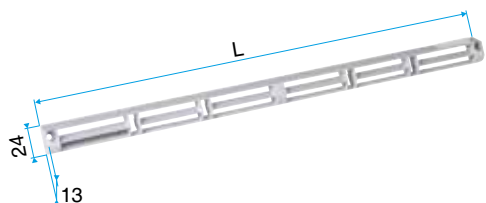

Entrada de aire

11011274

Viserilla de carpintería - Roble claro

Viserilla carpintería estándar

Descripción producto

- La viserilla de carpintería permite evitar la penetración de agua por la entrada de aire, al mismo tiempo que garantiza las prestaciones aerúlicas y acústicas de esta.
- La APP y la Mini APP son viserillas que cubren más y aseguran una función antimosquitos. La APP se adapta a las entradas de aire estándar y la Mini APP se adapta a las entradas de aire pequeñas (Mini EMMA y Mini EA).
- La pletina larga permite sustituir la viserilla estándar cuando sus dimensiones no resultan convenientes (ventanal corredero, etc.).
- La viserilla limitadora se recomienda para las zonas expuestas al viento. Una persiana ubicada en el interior de la viserilla permite limitar el impacto del viento y del caudal impulsado.

Argumentario referencia

- Instaladas en el lado exterior de la carpintería, las viserillas permiten evitar la penetración de agua por la entrada de aire, al mismo tiempo que aseguran las prestaciones aerúlicas y acústicas de esta.
- La viserilla limitadora se recomienda para las zonas expuestas al viento en que la persiana situada en el interior de la viserilla puede limitar el impacto del viento y del caudal impulsado.
- La APP y la Mini APP son viserillas que cubren más y aseguran una función antimosquitos. La APP se adapta a las entradas de aire estándar y la Mini APP se adapta a las entradas de aire pequeñas (Mini EMMA y Mini EA).
- La pletina larga permite sustituir la viserilla estándar cuando sus dimensiones no resultan convenientes (ventanal corredero, etc.).

Características principales

- existe en diferentes colores.

Datos generales

Código artículo	Color
11011274	Roble claro

Entrada de aire

11011274

Viserilla de carpintería - Roble claro

Datos dimensionales

Código artículo	H (mm)	I (mm)	L (mm)
11011274	24	13	390

Viserilla de carpintería L=390 mm; miniviserilla L=287 mm

APP L= 390 mm; Mini APP L=290 mm

Pletina

Viserilla limitadora