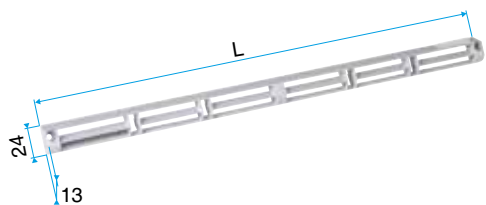

### Montaje

- la viserilla carpintería está colocada por el lado exterior y atornillada con 2 tornillos.

### Argumentario referencia

- Instaladas en el lado exterior de la carpintería, las viserillas permiten evitar la penetración de agua por la entrada de aire, al mismo tiempo que aseguran las prestaciones aeráulicas y acústicas de esta.
- La viserilla limitadora se recomienda para las zonas expuestas al viento en que la persiana situada en el interior de la viserilla puede limitar el impacto del viento y del caudal impulsado.
- La APP y la Mini APP son viserillas que cubren más y aseguran una función antimosquitos. La APP se adapta a las entradas de aire estándar y la Mini APP se adapta a las entradas de aire pequeñas (Mini EMMA y Mini EA).
- La pletina larga permite sustituir la viserilla estándar cuando sus dimensiones no resultan convenientes (ventanal corredero, etc.).

#### Datos dimensionales

Código artículo	H (mm)	L (mm)	I (mm)
11011237	28,5	390	26,4

Viserilla de carpintería L=390 mm; miniviserilla L=287 mm

APP L= 390 mm; Mini APP L=290 mm

Pletina

Viserilla limitadora