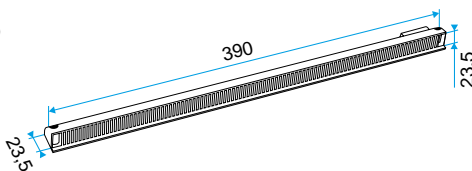

### Argumentario referencia

- Instaladas en el lado exterior de la carpintería, las viserillas permiten evitar la penetración de agua por la entrada de aire, al mismo tiempo que aseguran las prestaciones aeráulicas y acústicas de esta.
- La viserilla limitadora se recomienda para las zonas expuestas al viento en que la persiana situada en el interior de la viserilla puede limitar el impacto del viento y del caudal impulsado.
- La APP y la Mini APP son viserillas que cubren más y aseguran una función antimosquitos. La APP se adapta a las entradas de aire estándar y la Mini APP se adapta a las entradas de aire pequeñas (Mini EMMA y Mini EA).
- La pletina larga permite sustituir la viserilla estándar cuando sus dimensiones no resultan convenientes (ventanal corredero, etc.).

#### Datos dimensionales

Código artículo	H (mm)	L (mm)	I (mm)
11011237	28,5	390	26,4

Viserilla de carpintería L=390 mm; miniviserilla L=287 mm

APP L= 390 mm; Mini APP L=290 mm

Pletina

Viserilla limitadora