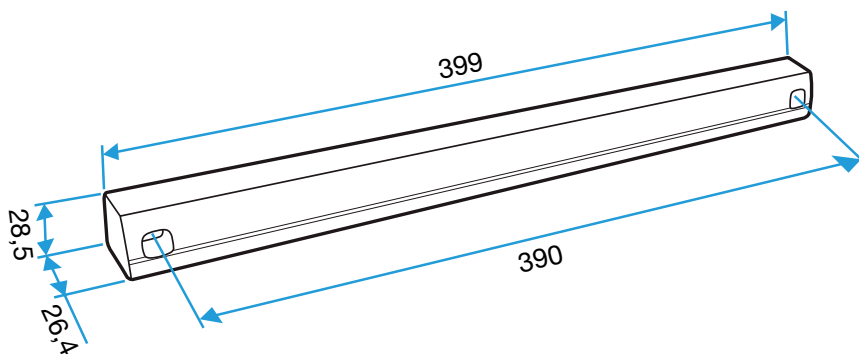

#### Datos dimensionales

Código artículo	H (mm)	L (mm)	I (mm)
11011237	28,5	390	26,4

Viserilla de carpintería L=390 mm; miniviserilla L=287 mm

APP L= 390 mm; Mini APP L=290 mm

Pletina

Viserilla limitadora