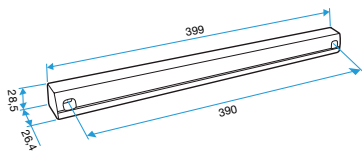

Entrada de aire

11011237

Viserilla limitadora - Blanco

Viserilla carpintería estándar

### Descripción producto

- La viserilla de carpintería permite evitar la penetración de agua por la entrada de aire, al mismo tiempo que garantiza las prestaciones aeráulicas y acústicas de esta.
- La APP y la Mini APP son viserillas que cubren más y aseguran una función antimosquitos. La APP se adapta a las entradas de aire estándar y la Mini APP se adapta a las entradas de aire pequeñas (Mini EMMA y Mini EA).
- La pletina larga permite sustituir la viserilla estándar cuando sus dimensiones no resultan convenientes (ventanal corredero, etc.).
- La viserilla limitadora se recomienda para las zonas expuestas al viento. Una persiana ubicada en el interior de la viserilla permite limitar el impacto del viento y del caudal impulsado.

### Montaje

- la viserilla carpintería está colocada por el lado exterior y atornillada con 2 tornillos.

#### Datos dimensionales

Código artículo	H (mm)	L (mm)	I (mm)
11011237	28,5	390	26,4

Viserilla de carpintería L=390 mm; miniviserilla L=287 mm

APP L= 390 mm; Mini APP L=290 mm

Pletina

Viserilla limitadora