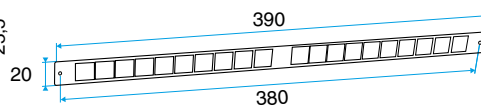

### Montaje

- la viserilla carpintería está colocada por el lado exterior y atornillada con 2 tornillos.

### Argumentario referencia

- Instaladas en el lado exterior de la carpintería, las viserillas permiten evitar la penetración de agua por la entrada de aire, al mismo tiempo que aseguran las prestaciones aeráulicas y acústicas de esta.
- La viserilla limitadora se recomienda para las zonas expuestas al viento en que la persiana situada en el interior de la viserilla puede limitar el impacto del viento y del caudal impulsado.
- La APP y la Mini APP son viserillas que cubren más y aseguran una función antimosquitos. La APP se adapta a las entradas de aire estándar y la Mini APP se adapta a las entradas de aire pequeñas (Mini EMMA y Mini EA).
- La pletina larga permite sustituir la viserilla estándar cuando sus dimensiones no resultan convenientes (ventanal corredero, etc.).

#### Datos dimensionales

Código artículo	H (mm)	L (mm)	I (mm)
11011237	28,5	390	26,4

Viserilla de carpintería L=390 mm; miniviserilla L=287 mm

APP L= 390 mm; Mini APP L=290 mm

Pletina

Viserilla limitadora